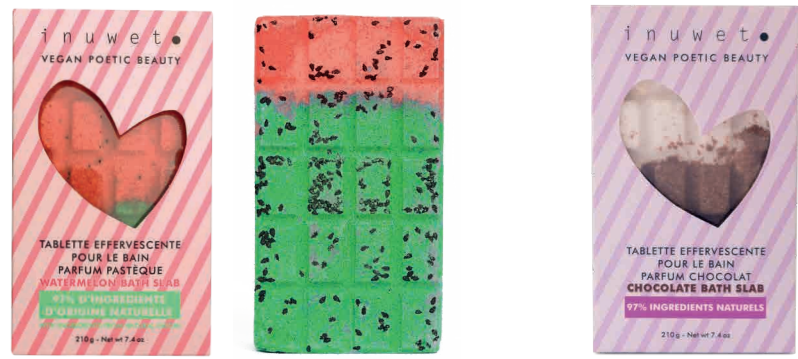

ACCESSOIRES
ACCESSORIES

BATH COLLECTION

PCB 6

TABLETTE EFFERVESCENTE PARFUM FRAISE
STRAWBERRY BATH SLAB - 210 g
VINBCH4 - 3662232006846

TABLETTE EFFERVESCENTE PARFUM MONOI
MONOI BATH SLAB - 210 g
VINBCH5 - 3760355043844

TABLETTE EFFERVESCENTE PARFUM MYRTILLE
BLUEBERRY BATH SLAB - 210 g
VINBCH6 - 3760355044292

TABLETTE EFFERVESCENTE PARFUM PECHE
PEACH BATH SLAB - 210 g
VINBCH7 - 3760355044285

PCB 8

CARRÉ FIZZER PARFUM FRAISE
STRAWBERRY BATH FIZZER - 50g
VINBCH3 - 3760355043882

PCB 3

TABLETTE EFFERVESCENTE PARFUM PASTÈQUE
WATERMELON BATH SLAB - 210 G
VINBCH1 - 3662232004279

TABLETTE EFFERVESCENTE PARFUM CHOCOLAT
CHOCOLATE BATH SLAB - 210 g
VINBCH2 - 3662232004781

BAIN MOUSSANT BATH FOAM